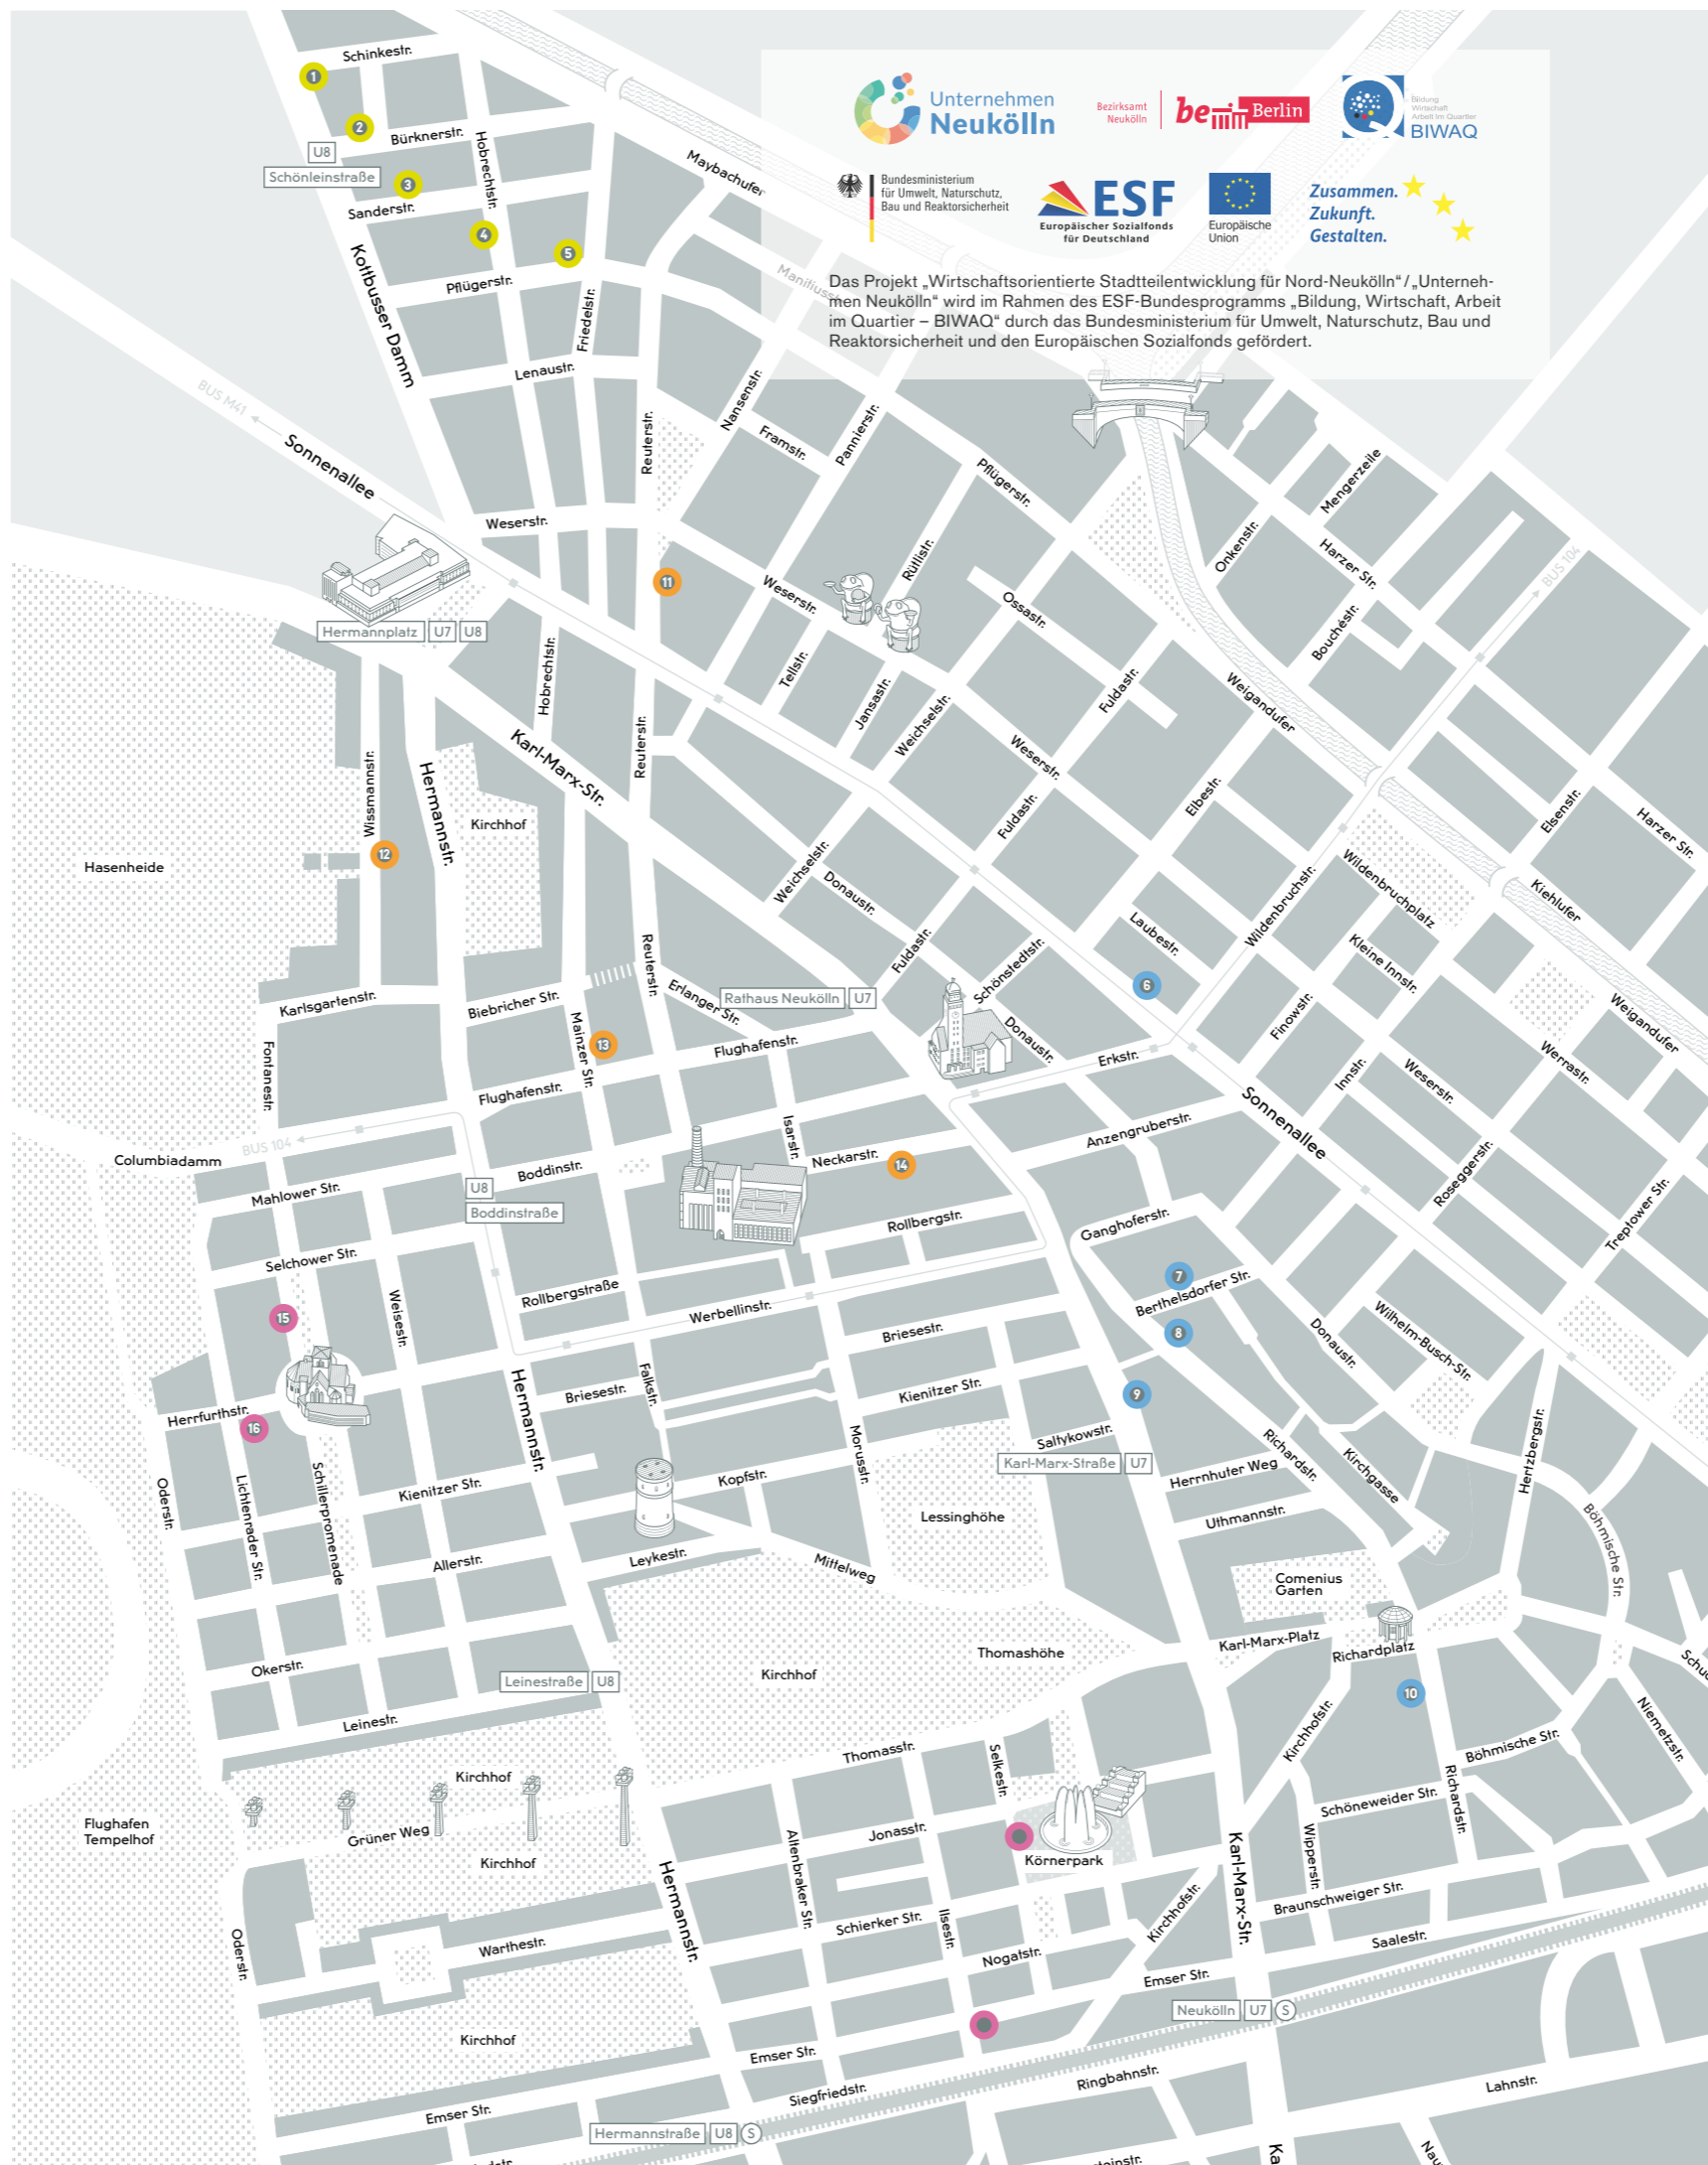

Sie präsentieren oft noch Unentdecktes und haben den Mut zum Experiment. So vielfältig die präsentierte Kunst, so unterschiedlich sind die Strukturen und Schwerpunkte der einzelnen Orte. Sie spannen einen inhaltlichen Bogen von traditionellen Formen über Medienkunst bis zu Performance oder Konzeptkunst. Jetzt haben sich 18 Kunsträume zu der neuen Plattform „Kunsträume Neukölln / Art Spaces Neukölln“ zusammengeschlossen.

Over the last few years, independent art spaces in Neukölln have gone from strength to strength, thriving and representing the diversity of the art scene in Berlin. These venues range from institutions like galleries to spaces referred to as a "Projektraum" or a "Happening-Space".

They present work that is less well known; most of them are not motivated by commercial interests. Because they are willing to take risks and support experiments, they are able to present the wide range of art forms being realised in a wide variety of kinds of spaces. The work on view ranges from more traditional art forms to media art, performance and the conceptual. Now 18 selected art spaces will join forces.

Herausgegeben vom Kulturnetzwerk Neukölln e.V., Karl-Marx-Straße 131, 12043 Berlin, 030/68 24 78 21

1. **1 SomoS**
   Kottbusser Damm 95, 10967 Berlin
   030/89 56 30 00
   www.somos-arts.org
   Di–Sa 14:00–19:00 Uhr
2. **2 Spektrum | art science community**
   Bürknerstr. 12, 12047 Berlin
   0152/23 08 97 35
   www.spektrumberlin.de
   So, Di–Do 19:30–24:00 Uhr
   Fr & Sa 19:30–02:00 Uhr
3. **3 SCHWARZ CONTEMPORARY**
   Sanderstr. 28, 12047 Berlin
   030/61 28 99 02
   www.schwarz-contemporary.com
   Mi–Sa 11:00–18:00 Uhr
4. **4 ZÖNOTÉKA**
   Hobrechtstr. 54, 12047 Berlin
   0160/95 50 49 24
   www.zoenoteka.de
   Do–Fr 15:00–18:00 Uhr
   Sa 14:00–18:00 Uhr
   und nach Vereinbarung
5. **5 FUNCK[ ]RAUM**
   Pflügerstr. 70, 12047 Berlin
   0151/17 84 01 41
   www.claudionfunkce.de/Funckraum.html
   Öffnungszeiten nach Vereinbarung
6. **6 La Plaque Tournante**
   Sonnenallee 99, 12045 Berlin
   0151/63 02 41 12
   www.laplaquetournante.org
   Öffnungszeiten nach Vereinbarung
7. **7 Studio Baustelle**
   Berthelsdorfer Str. 11, 12043 Berlin
   0151/51 05 39 45
   www.studio-baustelle.org
   Öffnungszeiten siehe Webseite
8. **8 schlaf-mit-kunst**
   Richardstr. 105, 12043 Berlin
   030/687 82 30
   www.schlaf-mit-kunst.de
   Fr ab 17:00 Uhr und nach Vereinbarung
9. **9 Galerie im Saalbau**
   Karl-Marx-Str. 141, 12043 Berlin
   030/902 39 24 31
   www.kultur-neukoelln.de/galerie-im-saalbau-programm.php
   Di–So 10:00–20:00 Uhr
10. **10 UP Project Space**
    Richardstr. 43/44, 12043 Berlin
    0157/87 50 21 85
    www.upgalleryberlin.com
    Do–Fr 16:00–20:00 Uhr
11. **11 HilbertRaum**
    Reuterstr. 31, 12047 Berlin
    www.hilbertraum.org
    Fr 18:00–22:00 Uhr,
    Sa/So 14:00–19:00 Uhr
    und nach Vereinbarung
12. **12 Gallery UNO Projektraum Berlin**
    Wissmannstr. 12, 12049 Berlin
    Tel: 030/618 15 50
    www.artexhibitionlink.com
    Öffnungszeiten nach Vereinbarung
13. **13 Kunstverein Neukölln**
    Mainzer Str. 42, 12053 Berlin
    030/56 82 19 63
    www.kunstverein-neukoelln.de
    Mi–So 14:00–20:00 Uhr
14. **14 Artistania e.V.**
    Neckarstr. 19, 12053 Berlin
    www.artistania.org
    Öffnungszeiten nach Vereinbarung
15. **15 Schillerpalais**
    Schillerpromenade 4, 12049 Berlin
    0176/61 95 89 99
    www.facebook.com/schillerpalais/
    Öffnungszeiten siehe Facebook-Account
16. **16 NEON KUNST**
    Herrfurthstr. 23, 12049 Berlin
    0157/74 80 04 74
    www.facebook.com/neonkunstberlin
    Öffnungszeiten siehe Facebook-Account
17. **17 Galerie im Körnerpark**
    Schierker Str. 8, 12051 Berlin
    030/56 82 39 39
    www.kultur-neukoelln.de/galerie-im-koernerpark.php
    Di–So 10:00–20:00 Uhr
18. **18 WerkStadt Berlin e.V.**
    Emser Str. 124, 12051 Berlin
    030/51 63 48 56
    www.werkstadt-berlin.de
    Di–Sa ab 19:00 Uhr